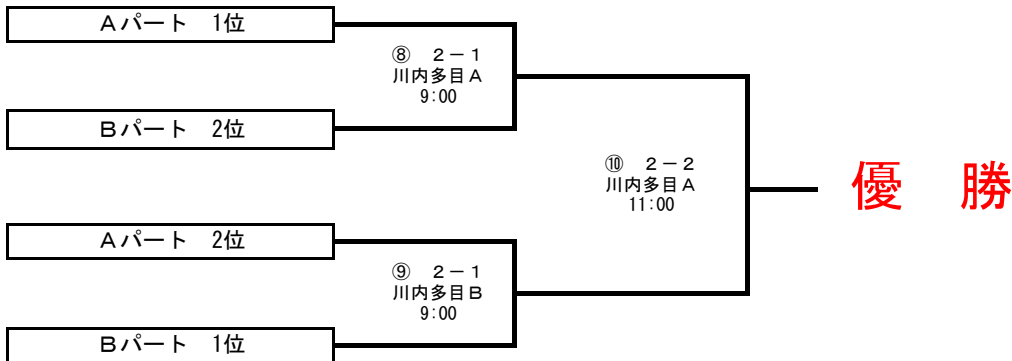

2日目

小学部 審判担当及び球場担当

	球場	試合No.	一塁側	三塁側	審判担当	担当チーム	担当理事
1日目	東郷A	①	垂水ファイターズ	福岡ライナーズ	ジャイアンツ	垂水ファイターズ	瀬戸口
		②	福岡ライナーズ	鹿児島ジャイアンツ	ファイターズ		
		③	垂水ファイターズ	鹿児島ジャイアンツ	ライナーズ		
	東郷B	④	北九州ホープス	谷山ジャガーズ	ドジャース, 阿久根	谷山ジャガーズ	重満
		⑤	筑後ドジャース	オール阿久根	ホープス, ジャガーズ		
		⑥	北九州ホープス	オール阿久根	ジャガーズ, ドジャース		
		⑦	谷山ジャガーズ	筑後ドジャース	ホープス, 阿久根		
2日目	川内B	⑨	Aパート 2位	Bパート 1位	⑨より		
	川内A	⑧	Aパート 1位	Bパート 2位	⑧より		
		⑩	⑧の勝者	⑨の勝者	⑧, ⑨の敗者より