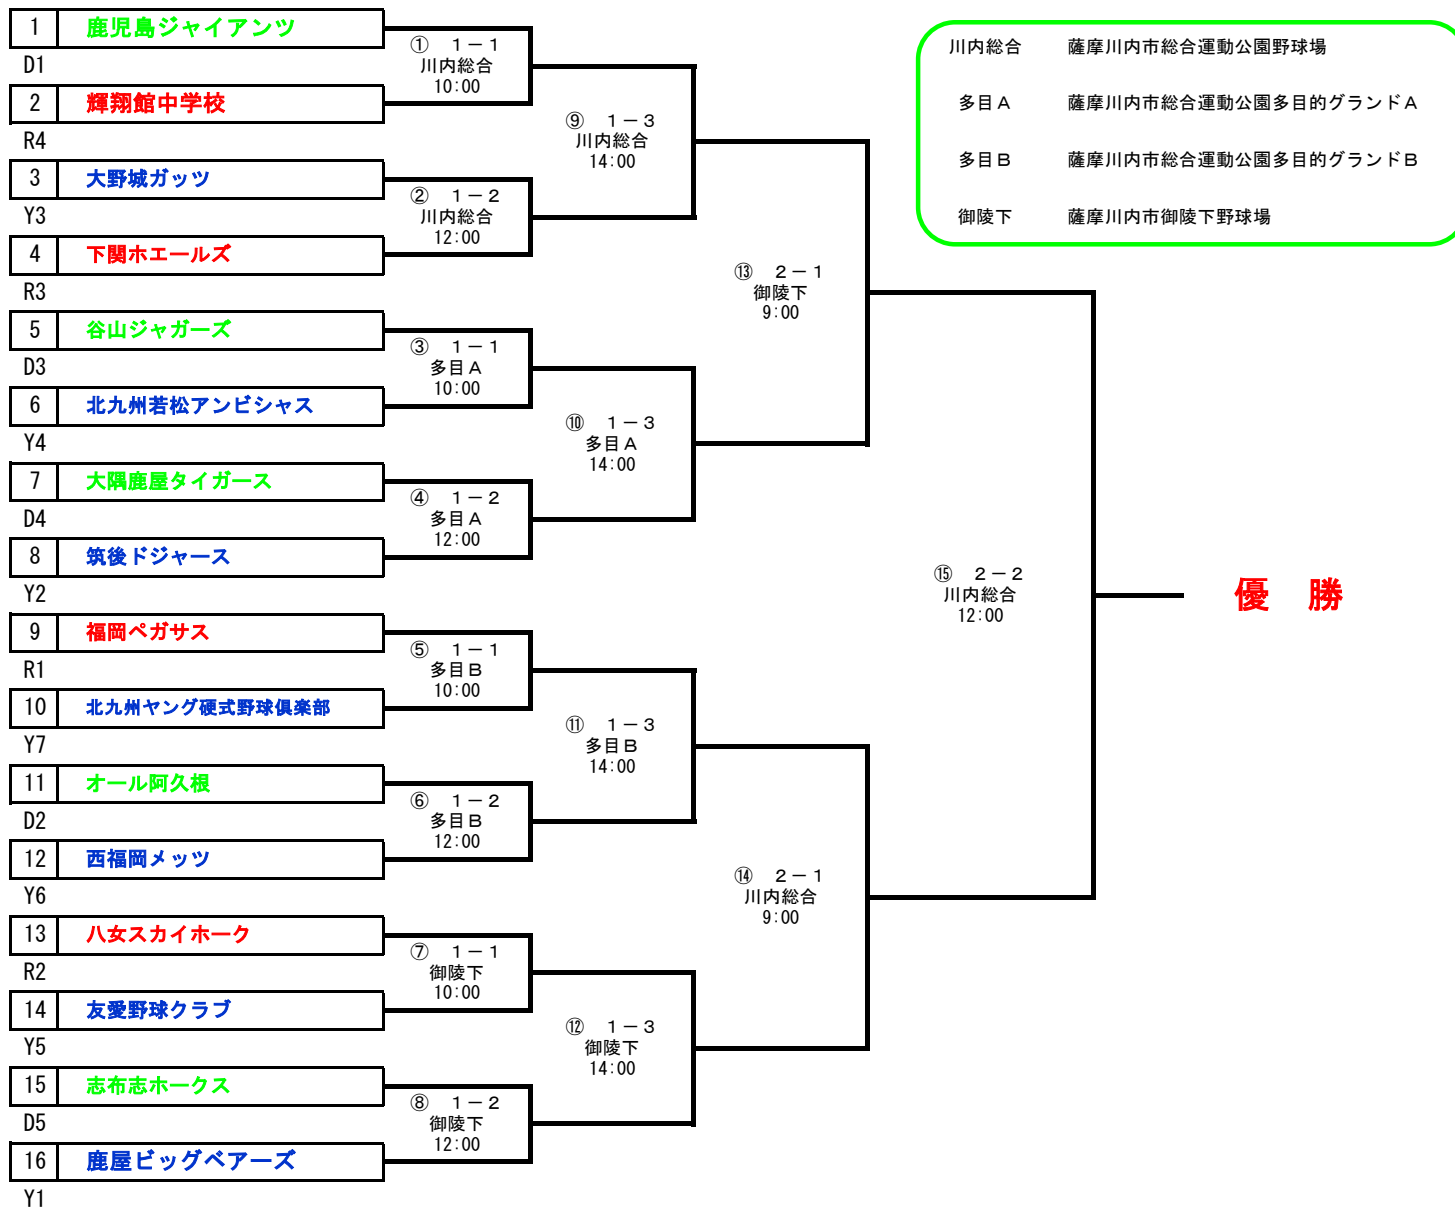

第3回 春季九州選手権大会 中学部組合せ

中学部 試合開始時間、審判担当及び球場担当

	球場	試合No.	一塁側	三塁側	審判担当		球場担当チーム	担当理事
1日目	川内総合	①	鹿児島ジャイアンツ	輝翔館中学校	ガッツより	2	鹿児島ジャイアンツ	福倉
		②	大野城ガッツ	下関ホエールズ	ホエールズより	2		
		⑨	①の勝者	②の勝者	ジャイアンツより	2		
					輝翔館中学校より	2		
	多目A	③	谷山ジャガーズ	北九州若松アンビシャス	タイガース	2	谷山ジャガーズ	前村
		④	大隅鹿屋タイガース	筑後ドジャース	ドジャースより	2		
		⑩	③の勝者	④の勝者	ジャガーズより	2		
					アンビシャスより	2		
	多目B	⑤	福岡ペガサス	北九州ヤング硬式野球倶楽部	阿久根	2	オール阿久根	尻無濱
		⑥	オール阿久根	西福岡メッツ	メッツ	2		
		⑪	⑤の勝者	⑥の勝者	ペガサス	2		
					北九州ヤング	2		
御陵下	⑦	八女スカイホーク	友愛野球クラブ	ホークス	2	志布志ホークス	平野	
	⑧	志布志ホークス	鹿屋ビッグベアーズ	ビッグベアーズ	2			
	⑫	⑦の勝者	⑧の勝者	スカイホーク	2			
				友愛野球	2			
2日目	御陵下	⑬	⑨の勝者	⑩の勝者	⑨, ⑩の勝者	4		
	川内総合	⑭	⑪の勝者	⑫の勝者	⑪, ⑫の勝者	4		
		⑮	⑬の勝者	⑭の勝者	⑬, ⑭の敗者	2