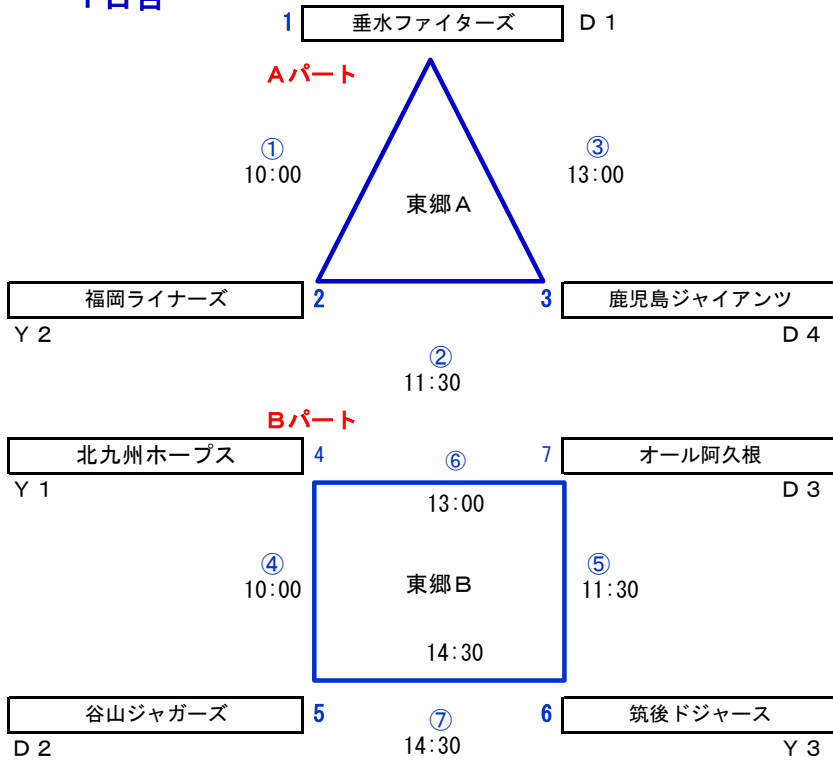

# 第3回 春季九州選手権大会 小学部組合せ

## 1日目

- ★ 大会特別規定
  1. 試合時間 100分とし、90分を超えて新しいイニングに入らない。
  2. 同点の場合 即エキストラに入る。1アウト満塁、次打者より。
  3. 90分に達していなくても、6回終了時点で同点の場合には、即エキストラに入り、決着がつくまで行う。
- ★ 勝者の条件
  1. 2勝したチーム。
  2. 同じ場合には、失点の少ないチーム。
  3. 失点も同じ場合には、得点の多い方。
  4. エキストラの得失点は含まない。