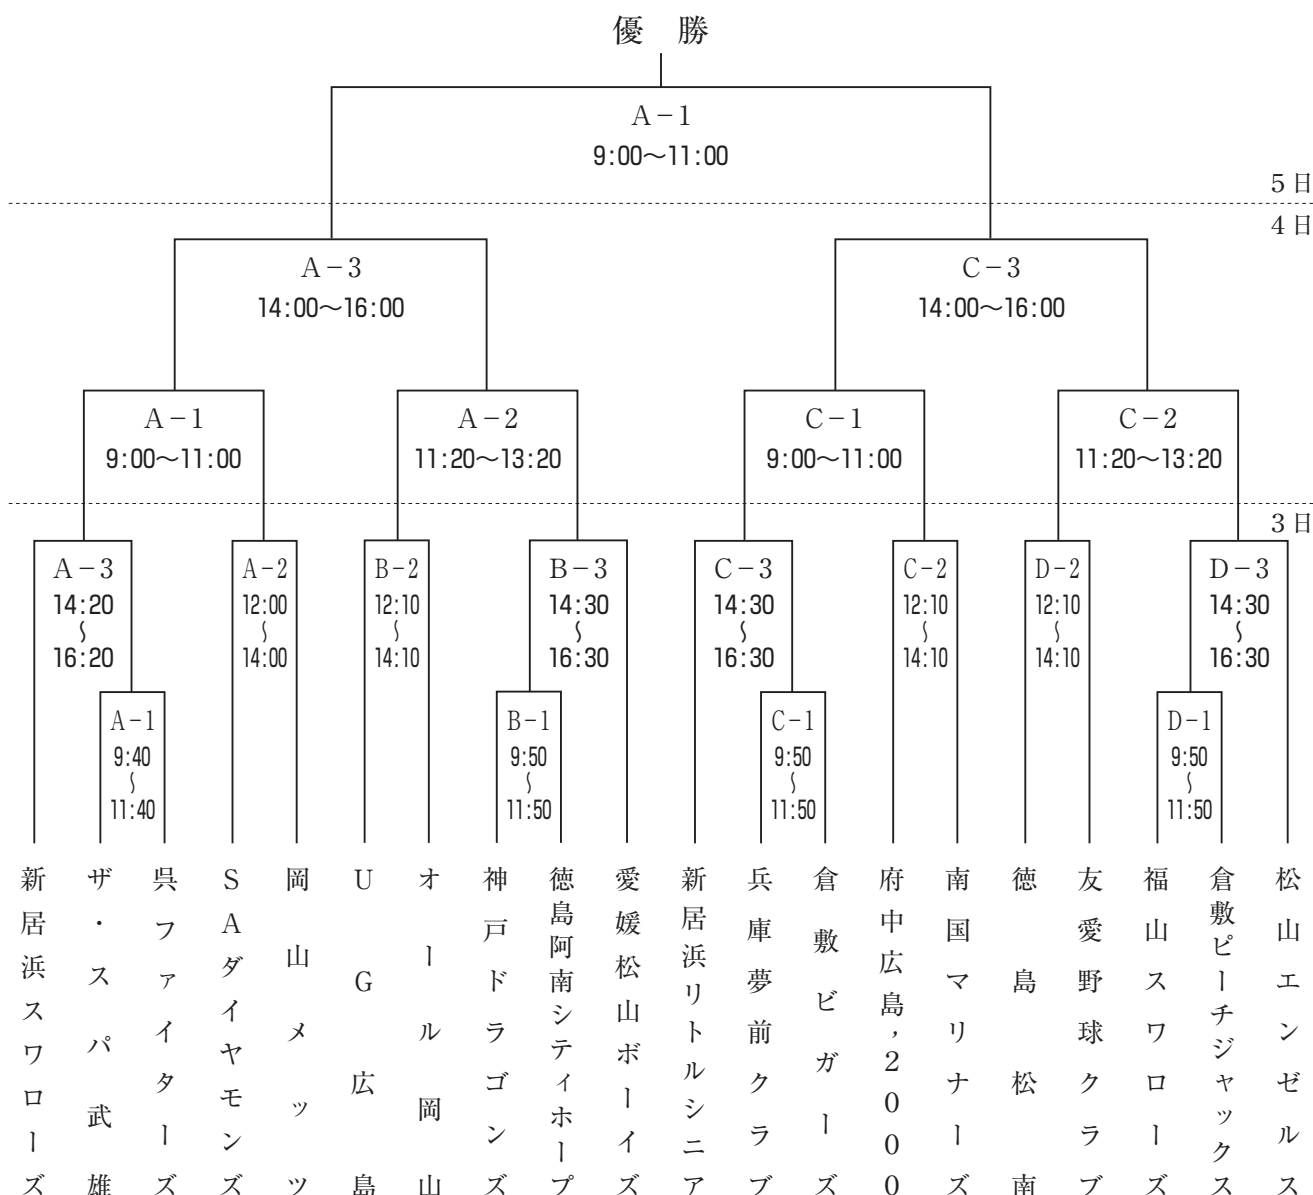

組 み 合 わ せ

A…新居浜市営球場 B…新居浜スワローズグラウンド C…新居浜リトルシニアグラウンド
 D…新居浜東高校グラウンド

審 判 員

- 早元義昌 (大会審判委員長)
- | | | | | |
|------|------|------|-------|------|
| 秦智歳 | 藤田信行 | 町田圭司 | 近藤良定 | 渡辺修司 |
| 中野利雄 | 玉井浩治 | 西坂信 | 秋月征朗 | 鎌倉勇 |
| 大森邦茂 | 溝上槇登 | 赤崎俊男 | 古西喜久男 | |