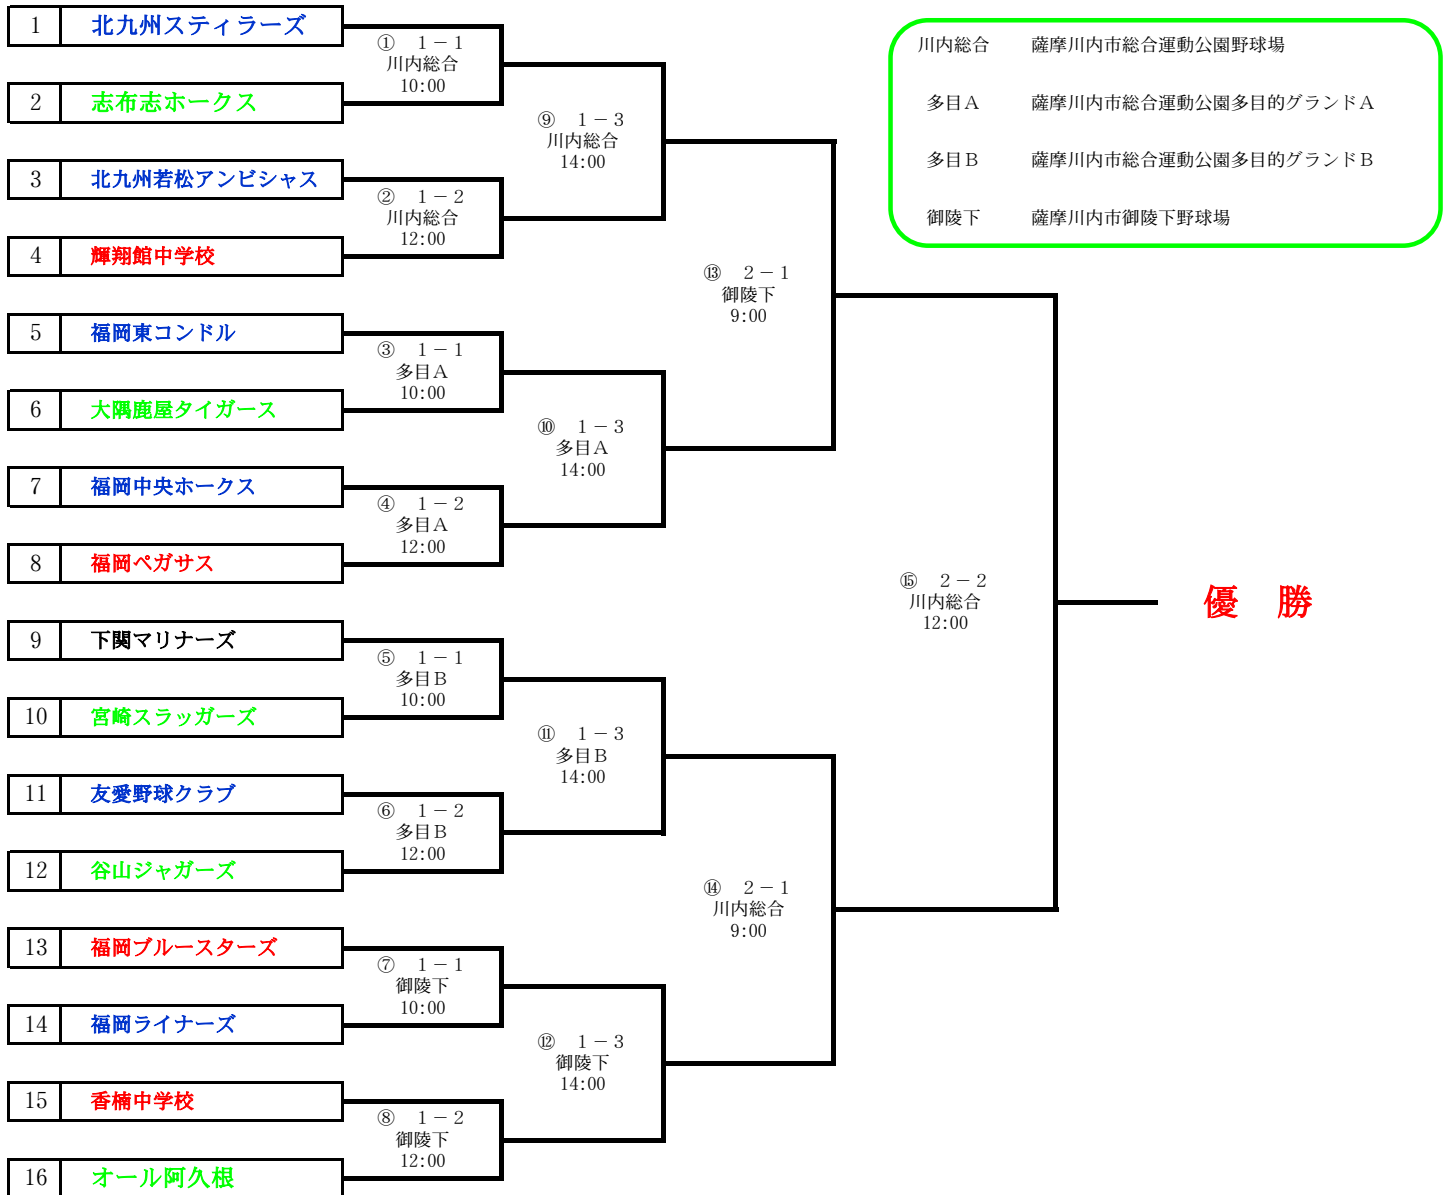

## 第2回 春季九州選手権大会 中学部組合せ

- 川内総合 薩摩川内市総合運動公園野球場
- 多目A 薩摩川内市総合運動公園多目的グラウンドA
- 多目B 薩摩川内市総合運動公園多目的グラウンドB
- 御陵下 薩摩川内市御陵下野球場

### 中学部 試合開始時間、審判担当及び球場担当

	球場	試合No.	一 塁 側	三 塁 側	審 判 担 当		球場担当チーム	担当理事
1 日 目	川内総合	①	北九州ステイラーズ	志布志ホークス	3 より	2	志 布 志 ホ ー ク ス	平 野
		②	北九州若松アンビシャス	輝翔館中学校	4 より	2		
		⑨	① の勝者	② の勝者	1 より	2		
					2 より	2		
	多目A	③	福岡東コンドル	大隅鹿屋タイガース	① の敗者	2	大 隅 鹿 屋 タイガース	道 山
		④	福岡中央ホークス	福岡ペガサス	② の敗者	2		
		⑩	③ の勝者	④ の勝者	7 より	2		
					8 より	2		
	多目B	⑤	下関マリナーズ	宮崎スラッガーズ	5 より	2	谷 ジャ ガ ー ズ 山	前 村 荒 川
		⑥	友愛野球クラブ	谷山ジャガーズ	6 より	2		
		⑪	⑤ の勝者	⑥ の勝者	9 より	2		
					10 より	2		
御陵下	⑦	福岡ブルースターズ	福岡ライナーズ	⑤ の敗者	2	オ ー ル 阿 久 根	尻 無 濱	
	⑧	香楠中学校	オール阿久根	⑥ の敗者	2			
	⑫	⑦ の勝者	⑧ の勝者	15 より	2			
				16 より	2			
2 日 目	御陵下	⑬	⑨ の勝者	⑩ の勝者	13 より	2		
	川内総合	⑭	⑪ の勝者	⑫ の勝者	14 より	2		
		⑮	⑬ の勝者	⑭ の勝者	⑦ の敗者	2		
				⑧ の敗者	2			
				審判協会より	3			
				審判協会より	3			
				審判協会より	3			